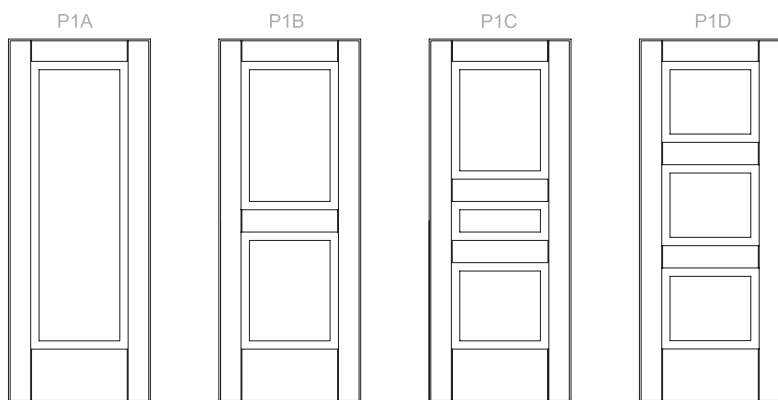

MODELLI LACCATA

PANTOGRAFATE