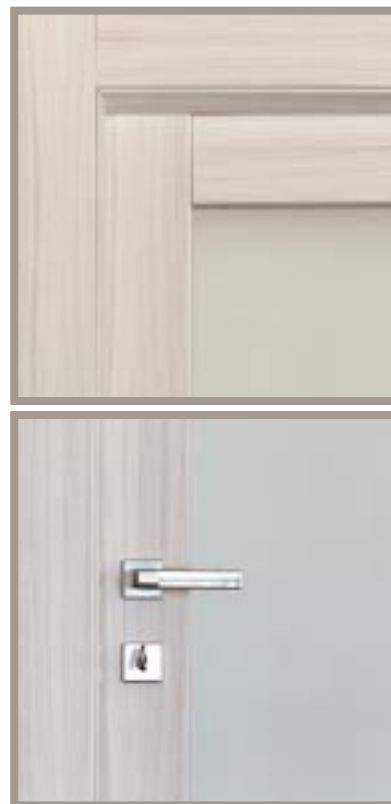

PORTA LAMINATA MASSELLATA

S E R E N A

Disponibile in tutti i modelli
Colore gamma: SCRATCH,
PORO, OPACO